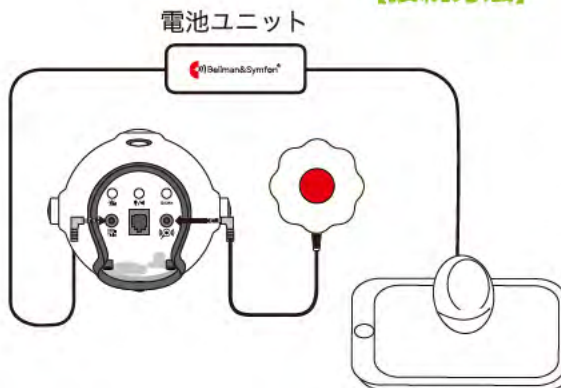

光、アラーム音、振動でアラーム時間と電話着信をお知らせする多機能目覚まし時計

¥23,760 (税込)

- ◆ワンタッチで時間合わせ、アラーム時間設定ができる簡単操作
- ◆強力なベッドシェーカー (BE1271) の振動と LED フラッシュライトの光と徐々に 100dB まで音量増幅するマルチトーンアラーム
- ◆アラーム時間だけでなく電話 /FAX 着信もお知らせ

サイズ (mm)	重量 (g)	電源
本体: 108x121x92 時計面: 73x45	390	7.5VDC、1,000mA AC アダプタ (BE9248) NiMH 充電電池内蔵
ベッドシェーカー: BE1271 φ88x27 コード: 2,000	120	—

※自治体により聴覚障害者用日常生活用具「屋内信号装置」の給付対象品  
 ※停電時にも内蔵充電電池によりベッドシェーカー不使用で約 8 時間作動  
 ※接続可能な電話回線はアナログ一般公衆回線のみです  
 ※1 年間品質保証

※スマートフォン・ベッドシェーカーパウチほしたるう  
 モバイルフォンセンサは付属しません

【接続方法】

※電話機および分岐コネクタ、電話線は製品には含まれません

モバイルフォンセンサ BE9250 (別売 P02 参照)  
 と一緒に使うことができます

【接続方法】

※スマートフォン・モバイルフォンセンサは製品に含まれません