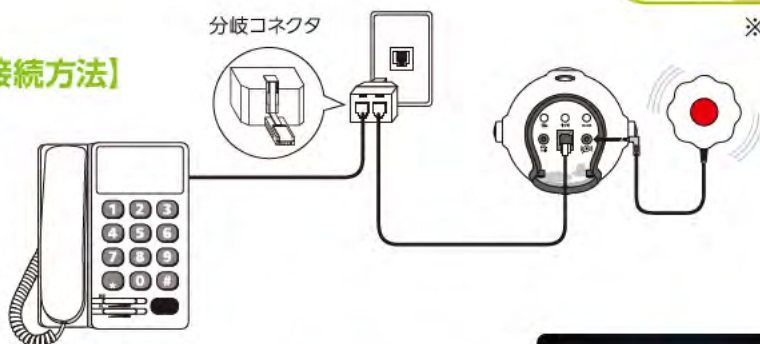

光、アラーム音、振動でアラーム時間と電話着信をお知らせする多機能目覚まし時計

¥23,760 (税込)

- ◆ワンタッチで時間合わせ、アラーム時間設定ができる簡単操作
- ◆強力なベッドシェーカー (BE1271) の振動と LED フラッシュライトの光と徐々に 100dB まで音量増幅するマルチトーンアラーム
- ◆アラーム時間だけでなく電話 /FAX 着信もお知らせ

サイズ (mm)	重量 (g)	電源
本体: 108x121x92 時計面: 73x45	390	7.5VDC、1,000mA AC アダプタ (BE9248) NiMH 充電電池内蔵
ベッドシェーカー: BE1271 φ88x27 コード: 2,000	120	—

※自治体により聴覚障害者用日常生活用具「屋内信号装置」の給付対象品  
 ※停電時にも内蔵充電電池によりベッドシェーカー不使用で約 8 時間作動  
 ※接続可能な電話回線はアナログ一般公衆回線のみです  
 ※1 年間品質保証

※スマートフォン・ベッドシェーカーパウチほしたるう  
 モバイルフォンセンサは付属しません

【接続方法】

※電話機および分岐コネクタ、電話線は製品には含まれません

モバイルフォンセンサ BE9250 (別売 P02 参照)  
 と一緒に使うことができます

【接続方法】

※スマートフォン・モバイルフォンセンサは製品に含まれません