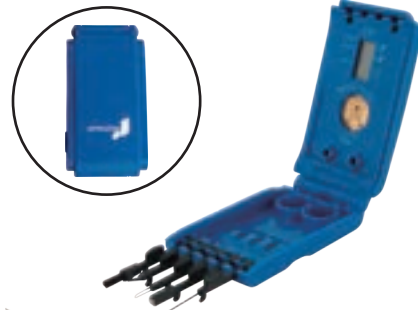

スピーカ		ヘッドホン	
サイズ	128 x 196 x 84 mm	サイズ	170 x 130 x 55 mm
重量	約630 g	重量	約60 g
電源	NiMH 充電電池	備考	出力音圧レベル: 93dB / mW 再生周波数帯域: 20~20,000Hz
備考	スピーカ: φ52mm x 2 連続使用: 約16時間		
送信機		付属品	
サイズ	36 x 180 x 77 mm	送信機用ACアダプター	
重量	約130 g	角形光デジタルケーブル (1.5m/角形光プラグ)	
電源	ACアダプタ(6VDC)	オーディオケーブル (1.5m/φ3.5mmステレオミニプラグ)	
備考	周波数帯: 2.4GHz 到達距離: 直線見通約30m 入力端子: φ3.5mmステレオミニジャック : 角形光デジタル端子		

※ 「はっきり音」はSRS Labs, Inc. が開発したSRS Dialog Clarity技術を採用

※ 付属するヘッドホンはシルバーになります

補聴器周辺

デジタル式バッテリーチェッカ

品番 : HS-BC01

¥800 (税別)

補聴器用空気電池の残量を簡単チェック

電池を+面を上向きにして小窓の中に置くだけで電池残量をデジタルバーで表示。全サイズの補聴器用空気電池の測定が可能。小型・軽量で常時携帯でき予備電池収納ボックス付なので電池切れにも安心。

サイズ	63 x 29 x 14 mm
重量	15 g

クリーナ付バッテリーチェッカ

品番 : HS-BC08

¥1,900 (税別)

補聴器をいつも清潔に保つ
クリーナキット付バッテリーチェッカ

電池残量をデジタルバーで表示。
5種類の補聴器用クリーナキット内蔵。
予備電池2個を保存でき電池切れにも安心。

サイズ	82 x 42 x 18 mm
重量	30 g