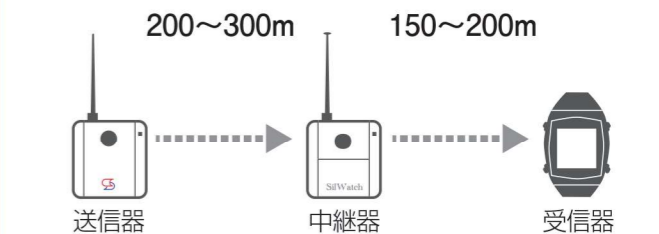

屋内信号装置対象品

SW-N124
送信器 41,800円(税込)
38,000円(税抜)

様々な情報を
受信器へ送信します。

音や光などの信号入力があると、自動でメッセージを送信します。
ボタンを押すことでもメッセージを送信できます。送信器1台に付き付属センサーを1つお選び下さい。

玄関来客で使用する場合 いずれか1つ

| | | |
|---|---------------------------------------|--|
| <p>マイクセンサー S-0216 ドアホンの音等に使用</p> | <p>光センサー S-0206 光る機器等に使用</p> | <p>玄関用押しボタン S-0215 チャイムのない方へ使用 ※1接続コードは別売です。</p> |
| <p>FAXで使用する場合</p> <p>ベルフラッシュャーモジュールコード S-0300</p> | <p>赤ちゃん使用する場合</p> <p>ピンマイク S-0209</p> | <p>携帯で使用する場合</p> <p>ステレオミニプラグ/モノラルミニプラグ S-0217</p> |

SW-0123

中継器 38,500円(税込)
35,000円(税抜)

通信距離を
伸ばす事ができます。

使用環境により電波が届かないときに使用します。見通して約200m～300mまで通信距離を伸ばします。

シルウォッチシステム製品案内

AT-0101 住宅用火災警報器補助装置 外付無線送信器

15,400円(税込)
14,000円(税抜)

屋内信号装置対象品