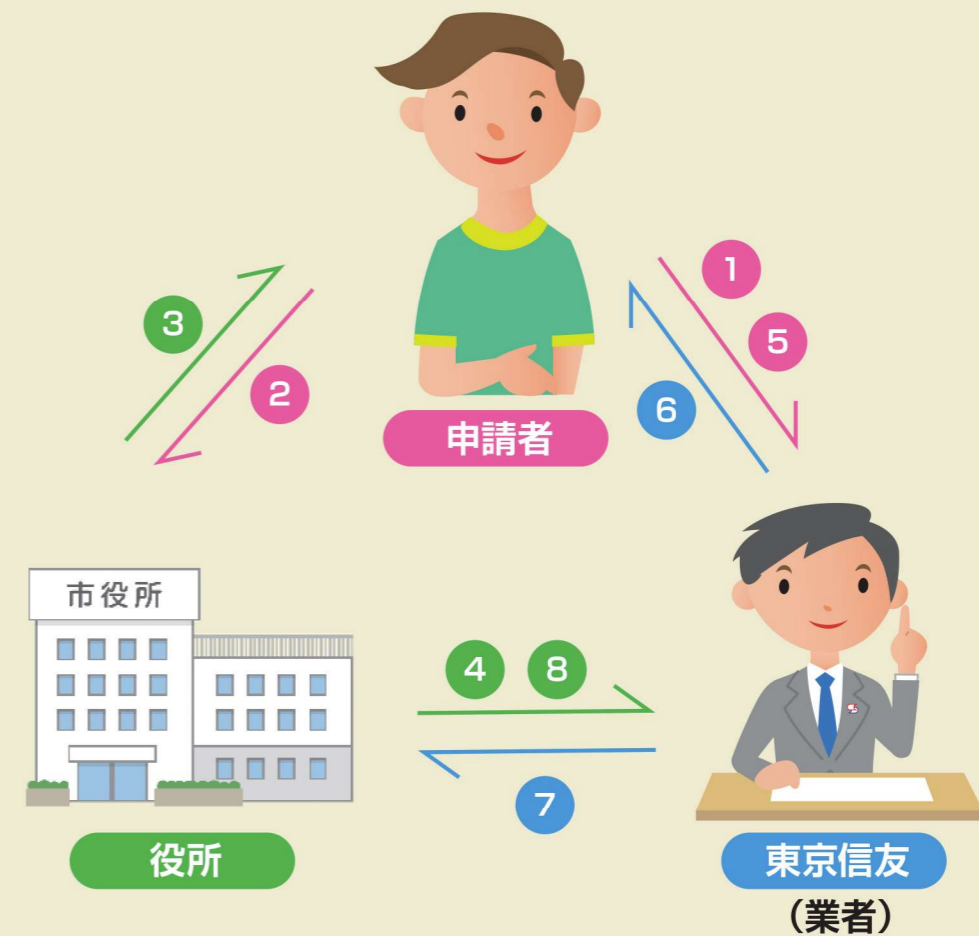

個人宅での導入

玄関の来客やFAX着信、赤ちゃんの泣き声などの音声情報を振動と文字や光などでお知らせします。

介護・高齢者施設導入

施設にある自動火災報知設備と連動し、火災発生情報を振動・光・文字でお知らせします。

シルウォッチシステム 導入事例

ホテル・旅館導入

聴覚障害のお客様にはドアチャイムやノックの音は聞こえません。宿泊の際、緊急時の呼出しや災害情報を的確にお伝えします。

企業など職場導入

聴覚障害の職員雇用にあたり災害時の緊急通報や業務連絡に広く採用されています。

身体障害者手帳を お持ちのお客様へ

自治体への日常生活用具の給付申請方法

各地方自治体には申請者の経済状況、身体的状況、家庭及び住宅環境等を調査し、必要と認められた場合に「日常生活用具給付券」を交付する制度があります。

給付を受けられるかどうかの判断、自己負

担額はお住まいの自治体により異なる場合がございます。

申請については、お住いの各市区町村の障害福祉課等にお問い合わせください。