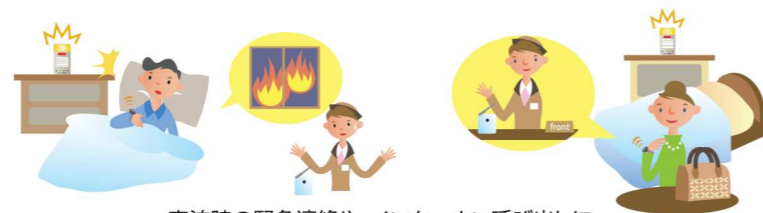

役所や病院などの窓口や、個人の方への会話補助器など

SWK-0153 宿泊施設用情報通信機 宿泊施設用光受信器キット

受注生産品
オープン価格

宿泊施設様向けサポートキットです。

【特徴】

- 緊急時の連絡や呼び出し時に無線で宿泊者へ通知が出来ます。

【基本内容】

- 光受信器 シルピカ・ハードケース
- 送信器 2台・付属品