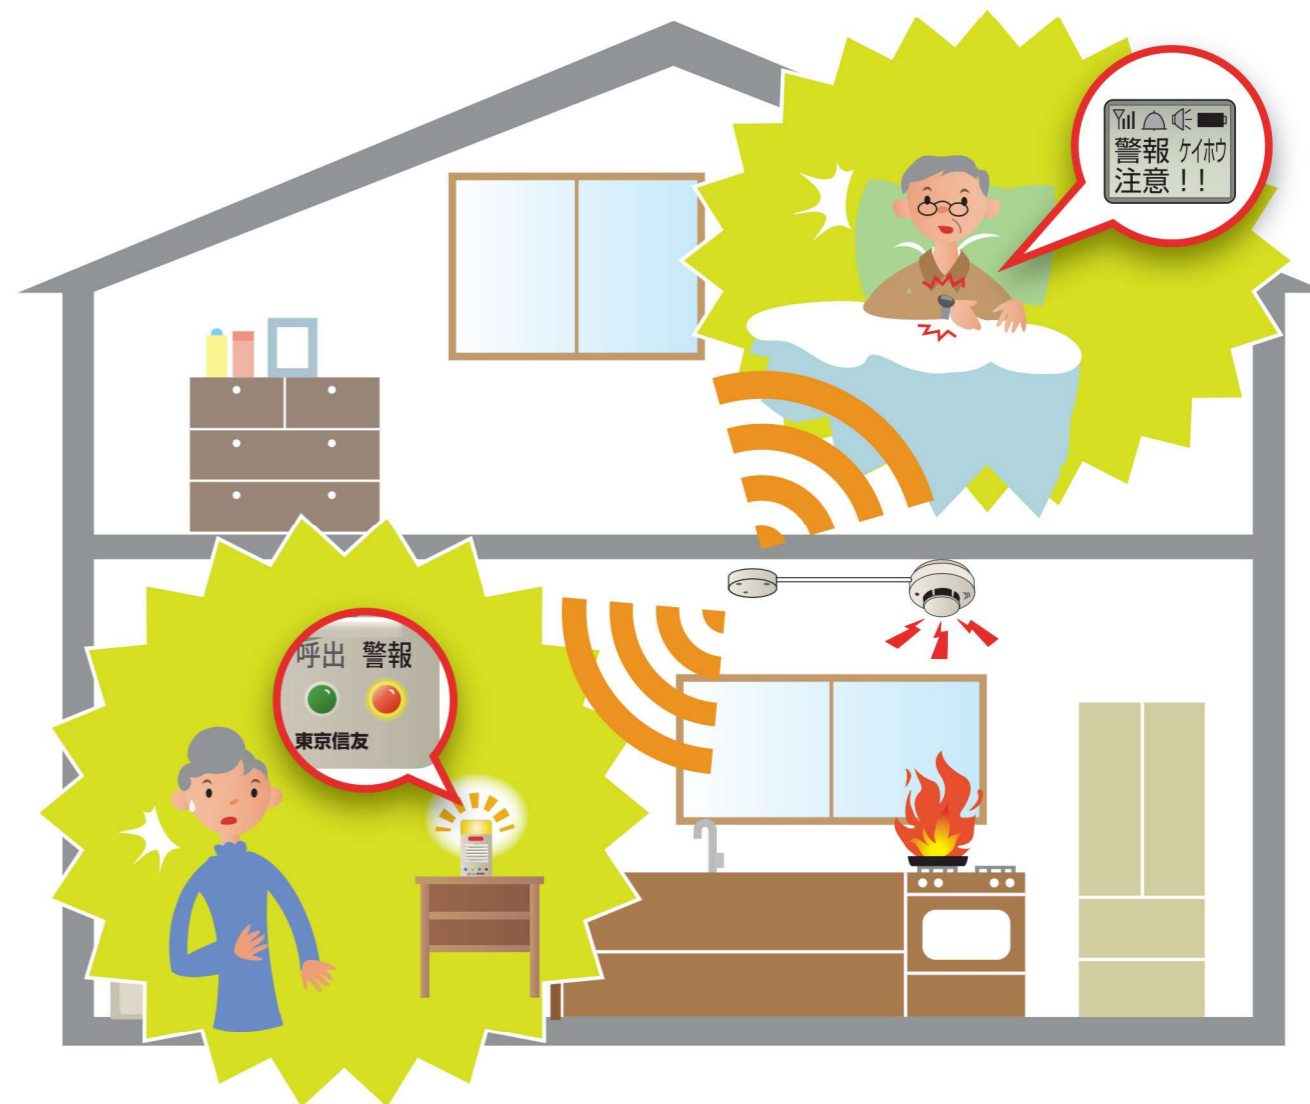

住宅用火災警報器専用の送信器です。シルウォッチシステム受信器に無線で火災をお知らせします。

●他社製品の移報接点付住宅用火災警報器と連動

火災を感知したら警報を受信器に無線で発信します。
(外付無線送信器自体は鳴動・発光しません)

●取り付け簡単

住宅用火災警報器(移報接点付のみ)と外付無線送信器はネジで簡単に接続できます。

●電池寿命が長い

外付無線送信器の電池寿命は約10年。接続する移報接点付住宅用火災警報器と同じ時期に交換が可能です。

※移報接点付住宅用火災警報器の電池寿命は製品により異なります。

【受信器の動作】

腕時計型受信器 ▶▶▶▶▶シルウォッチが受信した場合

- ・「警報 ケイホウ 注意!!」と表示されます。
- ・ボタンを長押しするまで振動を繰り返します。

光受信器 ▶▶▶▶▶シルピカが受信した場合

- ・上部のLEDが点滅し、下部の赤いLEDが点灯し続けます。
- ・90dB以上の音を出し、周囲にもお知らせします。
- ・ストップボタンを押すまでは動作し続けます。

住宅用火災警報器 移報接点付住宅用火災警報器

10,340円(税込)
9,400円(税抜)

屋内信号装置対象品

- 動作時に接点信号を出力する住宅用火災警報器です。
- 屋内信号装置と同時申請で非課税対象になります。

外付無線送信器とセット販売もしております。セット価格: 23,100円(税込)
21,000円(税抜)

画像はイメージです。
取扱メーカーが変動する場合があります。

使用・設置イメージ図

高齢化が進むなか「音や声が聞こえにくくなり、とても不安」と感じている方が増えています。「火災警報器をつけているが確実に聞き取れるのか心配」という方がたくさんいらっしゃいます。また、お住いの1階にキッチンがあり、2階が寝室の場合、火災時の逃げ遅れが懸念されます。実際「高齢者の逃げ遅れ」の被害は多くなっています。こういった不安を解消するために開発されたのが本製品です。強い振動・光・音などで知らせることができます。※ご使用環境によって異なります。