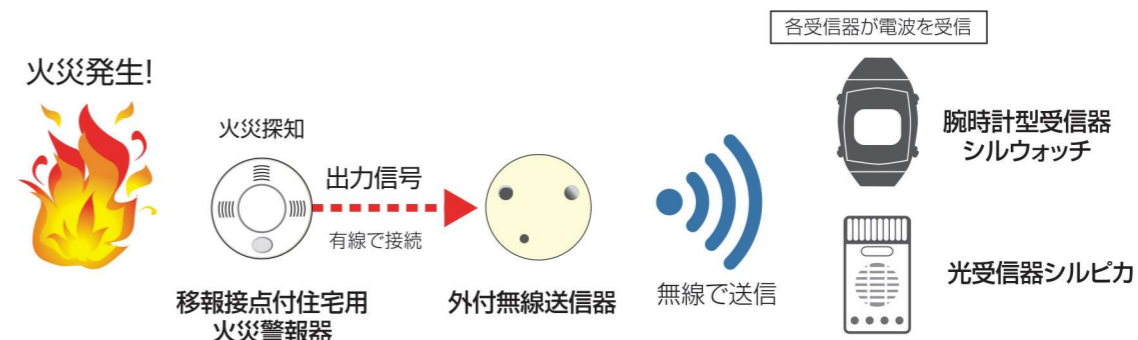

※移報接点付住宅用火災警報器の電池寿命は製品により異なります。

【受信器の動作】

腕時計型受信器 ▶▶▶▶▶シルウォッチが受信した場合

- ・「警報 ケイホウ 注意!!」と表示されます。
- ・ボタンを長押しするまで振動を繰り返します。

光受信器 ▶▶▶▶▶シルピカが受信した場合

- ・上部のLEDが点滅し、下部の赤いLEDが点灯し続けます。
- ・90dB以上の音を出し、周囲にもお知らせします。
- ・ストップボタンを押すまでは動作し続けます。

住宅用火災警報器 移報接点付住宅用火災警報器

10,340円(税込)
9,400円(税抜)

屋内信号装置対象品

- 動作時に接点信号を出力する住宅用火災警報器です。
- 屋内信号装置と同時申請で非課税対象になります。

外付無線送信器とセット販売もしております。セット価格: 23,100円(税込)
21,000円(税抜)

画像はイメージです。
取扱メーカーが変動する場合があります。

使用・設置イメージ図

高齢化が進むなか「音や声が聞こえにくくなり、とても不安」と感じている方が増えています。「火災警報器をつけているが確実に聞き取れるのか心配」という方がたくさんいらっしゃいます。また、お住いの1階にキッチンがあり、2階が寝室の場合、火災時の逃げ遅れが懸念されます。実際「高齢者の逃げ遅れ」の被害は多くなっています。こういった不安を解消するために開発されたのが本製品です。強い振動・光・音などで知らせることができます。※ご使用環境によって異なります。